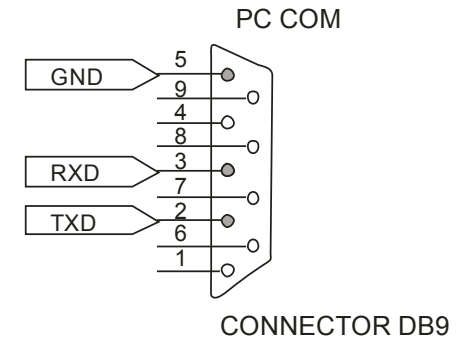

Standard Wiring - rs232 / rs485

RJ45

5 pin DIN External

5 pin DIN Internal

RS 232 CONNECTION

RJ45

5 pin DIN External

5 pin DIN Internal

RS 485 CONNECTION

PC COMMS