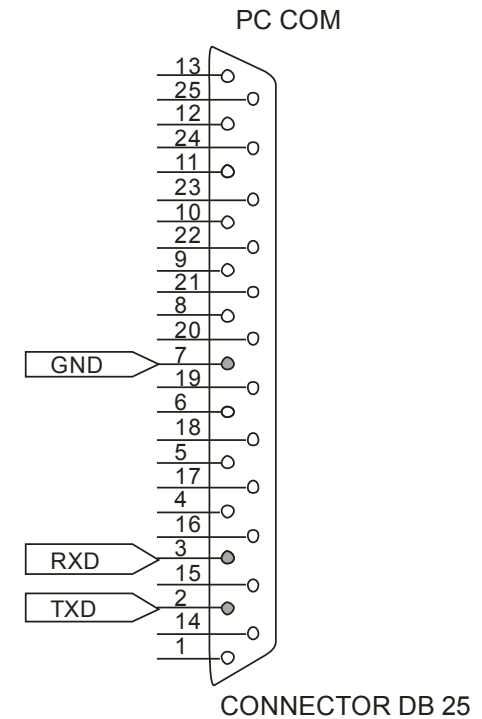

Standard Wiring - rs232 / rs485

RJ45

5 pin DIN External

5 pin DIN Internal

RS 232 CONNECTION

RJ45

5 pin DIN External

5 pin DIN Internal

RS 485 CONNECTION

PC COMMS