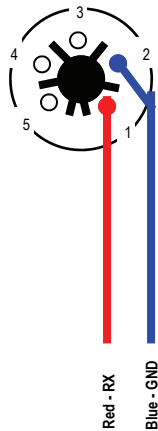

Standard Wiring - rs232 / rs485

RJ45

5 pin DIN External

5 pin DIN Internal

RS 232 CONNECTION

RJ45

5 pin DIN External

5 pin DIN Internal